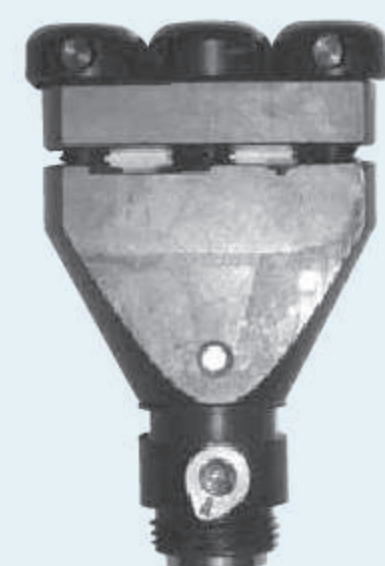

1  
Z1107 Gancho de pulso híbrido radiolucido extra-articular

1

2  
Z1109 Gancho ulnar do fixador de pulso dinâmico

2

3  
Z1105 Fixador de pulso dinâmico-Gancho reto

3

4  
Z1106 Fixador de pulso dinâmico-Gancho T

4

5  
Z1111 Extensor do fixador de pulso dinâmico

5

6  
Z1112 Bucha do fixador de pulso dinâmico

6

## FAMÍLIA FIXADOR MINI

FIXADORES EXTERNOS PARA OSSOS CURTOS EIGHT-FIX

1  
ZJ001 YL14 Mini Fixador longo

2  
ZJ002 YL14 Mini Fixador padrão

3  
ZJ003 YL14 Mini Fixador curto

1  
ZJ101 Mini fixador pennig,  
corpo longo, 87mm

2  
ZJ102 Mini fixador pennig,  
corpo padrão, 72mm

3  
ZJ103 Mini fixador pennig,  
corpo curto, 62mm

4  
ZJ104 Mini fixador pennig,  
gancho padrão (1 par)

5  
ZJ105 Mini fixador pennig,  
gancho L (direita/esq)