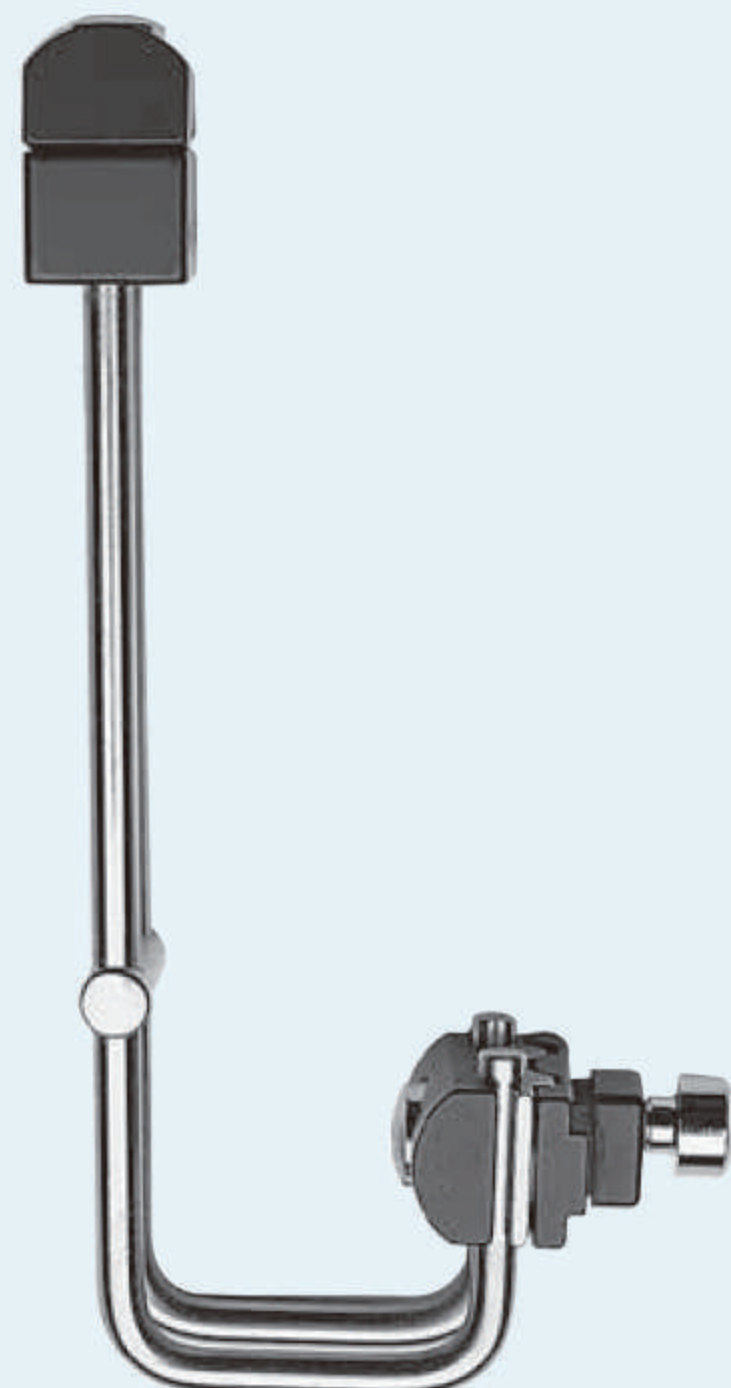

1  
Z1107 Gancho de pulso híbrido radiolucido extra-articular

1

2  
Z1109 Gancho ulnar do fixador de pulso dinâmico

2

3  
Z1105 Fixador de pulso dinâmico-Gancho reto

3

4  
Z1106 Fixador de pulso dinâmico-Gancho T

4

5  
Z1111 Extensor do fixador de pulso dinâmico

5

6  
Z1112 Bucha do fixador de pulso dinâmico

6

## FAMÍLIA FIXADOR MINI

FIXADORES EXTERNOS PARA OSSOS CURTOS EIGHT-FIX

1  
ZJ001 YL14 Mini Fixador longo

2  
ZJ002 YL14 Mini Fixador padrão

3  
ZJ003 YL14 Mini Fixador curto

1  
ZJ101 Mini fixador pennig,  
corpo longo, 87mm

2  
ZJ102 Mini fixador pennig,  
corpo padrão, 72mm

3  
ZJ103 Mini fixador pennig,  
corpo curto, 62mm

4  
ZJ104 Mini fixador pennig,  
gancho padrão (1 par)

5  
ZJ105 Mini fixador pennig,  
gancho L (direita/esq)