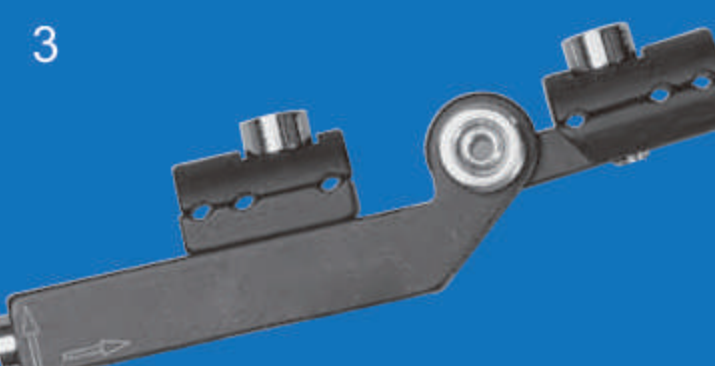

FAMÍLIA FIXADOR MINIRAIL

FIXADORES EXTERNOS PARA OSSOS CURTOS EIGHT-FIX

1
ZK001 YL14 Mini Fixador de trilho, longo

2
ZK002 YL14 Mini Fixador de trilho, padrão

3
ZK003 YL14 Mini Fixador de trilho, curto

4
ZK004 YL14 Mini Fixador de trilho articulado
(eixo horizontal)

5
ZK005 YL14 Mini Fixador de trilho articulado
(eixo vertical)

6
ZK006 YL14 Mini Fixador de trilho articulado
(eixo multiplanar)

7
ZK101 Gancho T MiniRail Lengthener T-Clamp