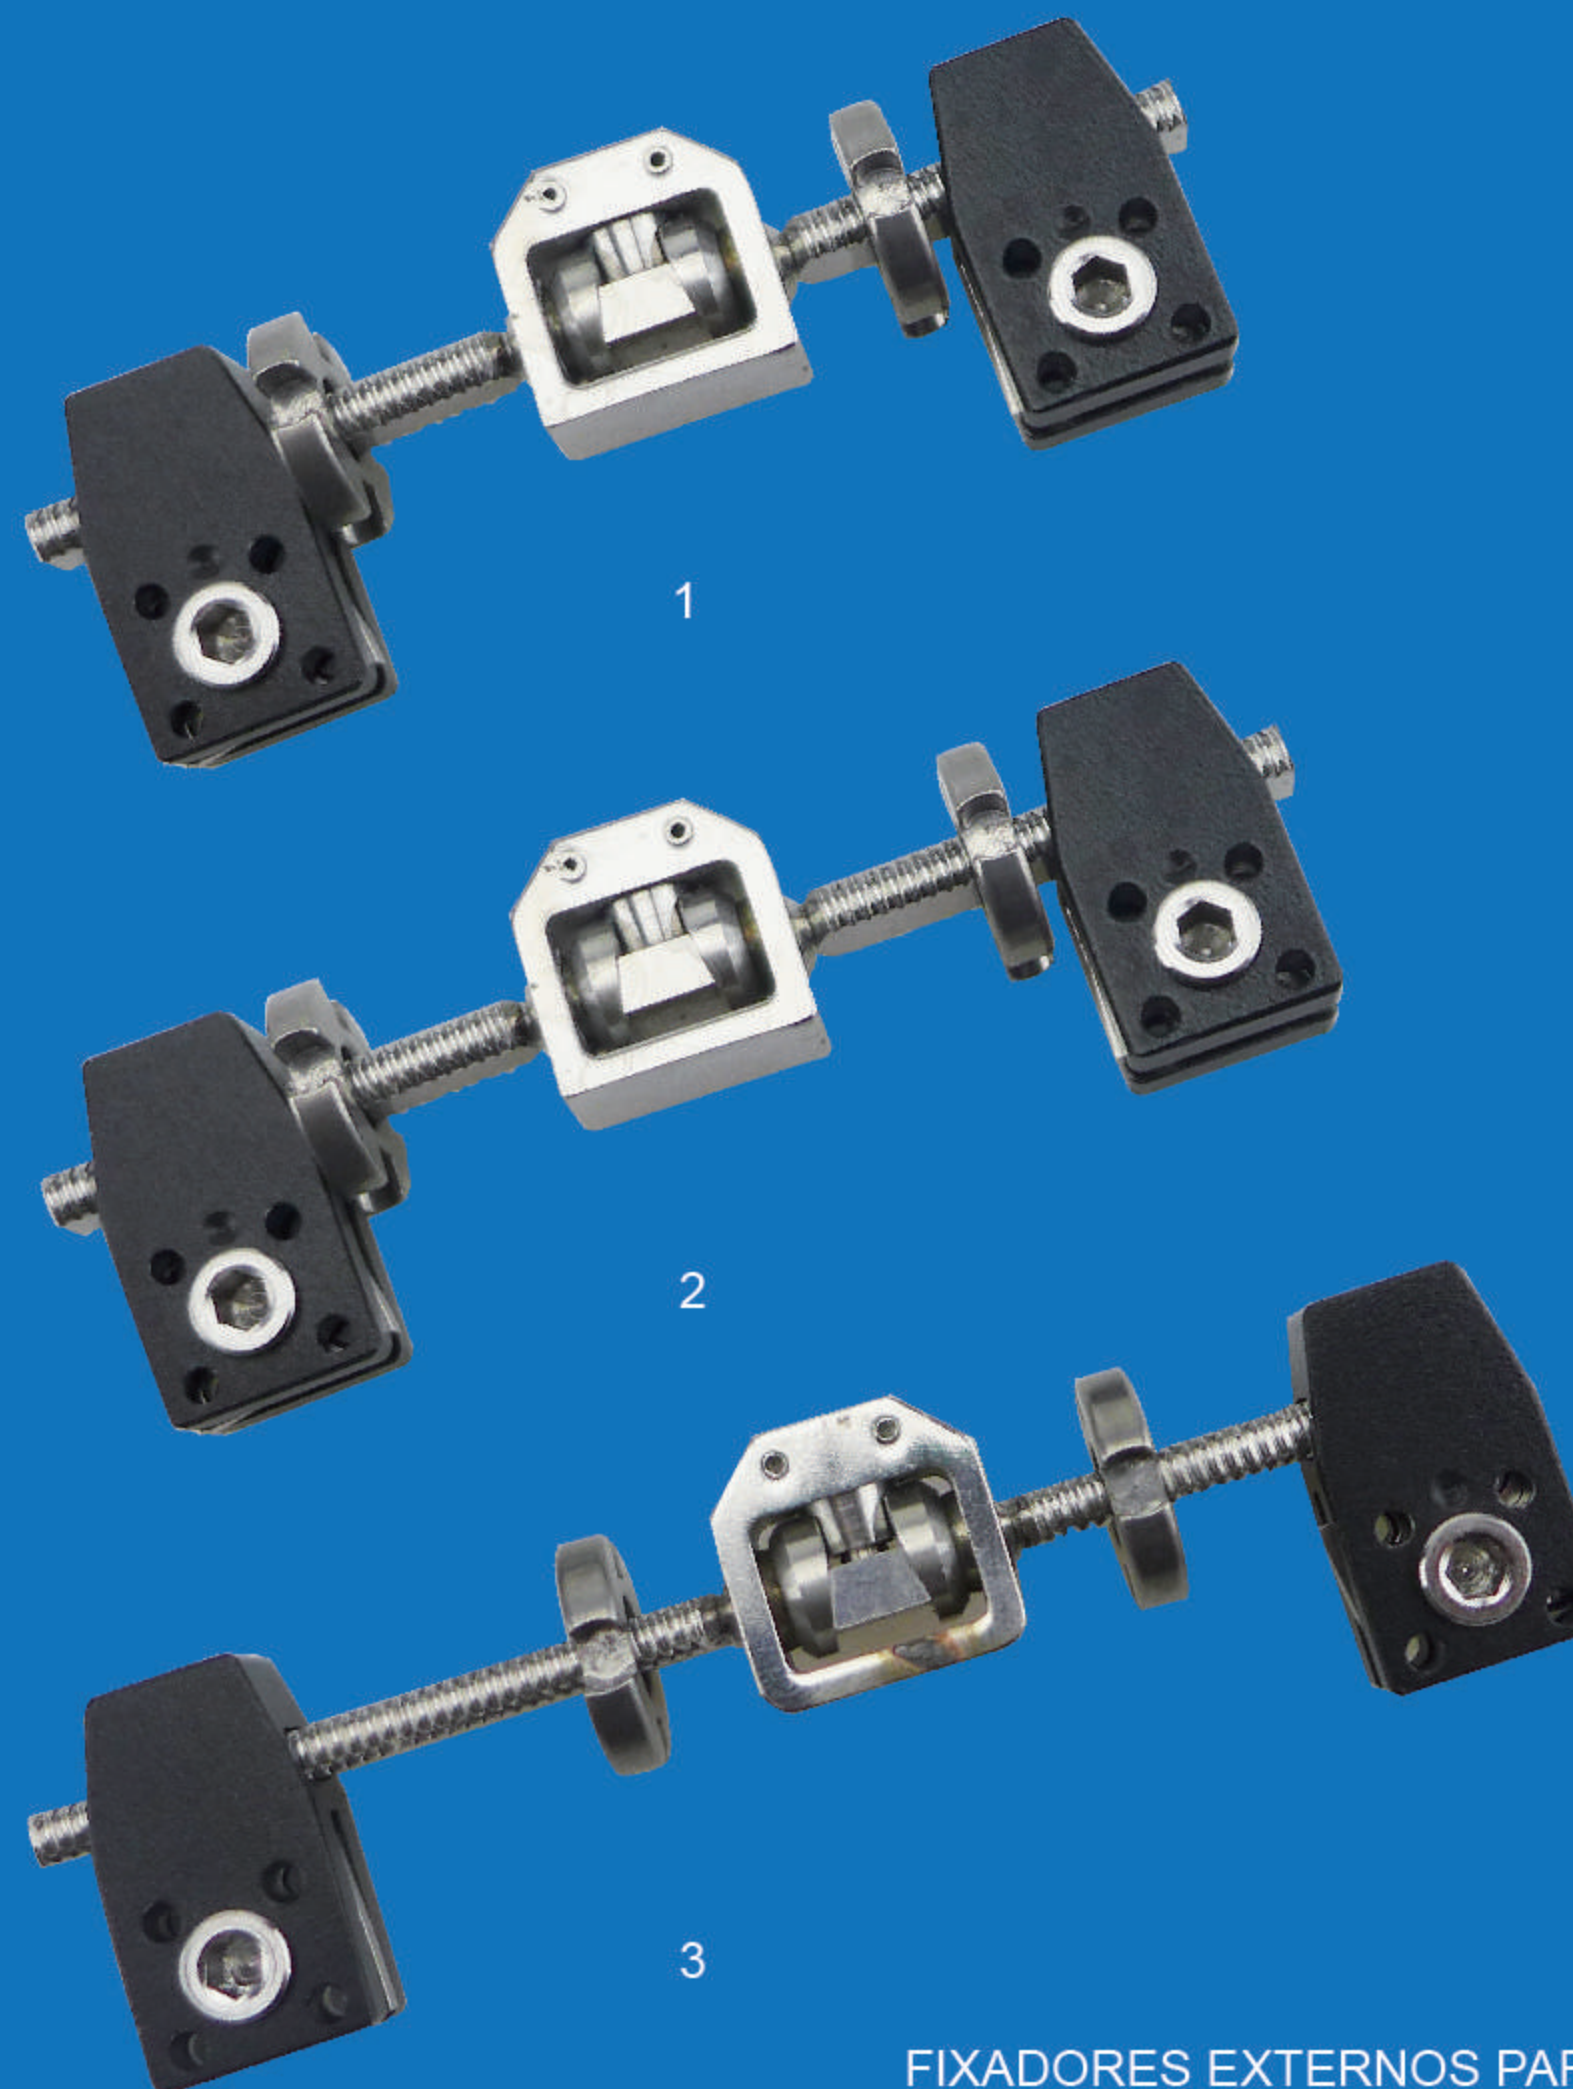

1  
Z1107 Gancho de pulso híbrido radiolucido extra-articular

1

2  
Z1109 Gancho ulnar do fixador de pulso dinâmico

2

3  
Z1105 Fixador de pulso dinâmico-Gancho reto

3

4  
Z1106 Fixador de pulso dinâmico-Gancho T

4

5  
Z1111 Extensor do fixador de pulso dinâmico

5

6  
Z1112 Bucha do fixador de pulso dinâmico

6

## FAMÍLIA FIXADOR MINI

FIXADORES EXTERNOS PARA OSSOS CURTOS EIGHT-FIX

1  
ZJ001 YL14 Mini Fixador longo

2  
ZJ002 YL14 Mini Fixador padrão

3  
ZJ003 YL14 Mini Fixador curto

1  
ZJ101 Mini fixador pennig,  
corpo longo, 87mm

2  
ZJ102 Mini fixador pennig,  
corpo padrão, 72mm

3  
ZJ103 Mini fixador pennig,  
corpo curto, 62mm

4  
ZJ104 Mini fixador pennig,  
gancho padrão (1 par)

5  
ZJ105 Mini fixador pennig,  
gancho L (direita/esq)