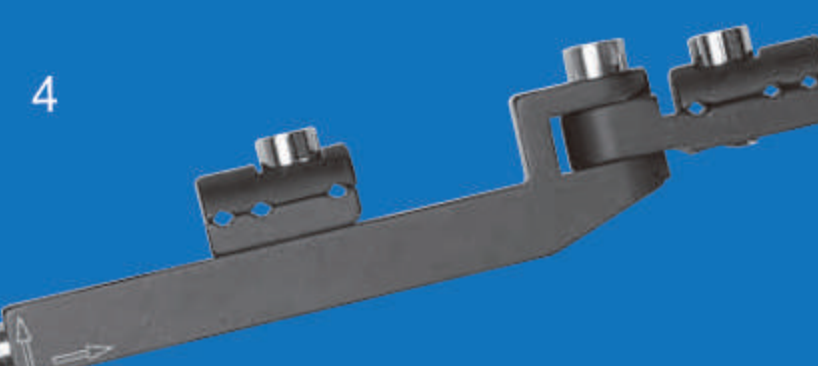

FAMÍLIA FIXADOR MINIRAIL

FIXADORES EXTERNOS PARA OSSOS CURTOS EIGHT-FIX

1
ZK001 YL14 Mini Fixador de trilho, longo

2
ZK002 YL14 Mini Fixador de trilho, padrão

3
ZK003 YL14 Mini Fixador de trilho, curto

4
ZK004 YL14 Mini Fixador de trilho articulado
(eixo horizontal)

5
ZK005 YL14 Mini Fixador de trilho articulado
(eixo vertical)

6
ZK006 YL14 Mini Fixador de trilho articulado
(eixo multiplanar)

7
ZK101 Gancho T MiniRail Lengthener T-Clamp