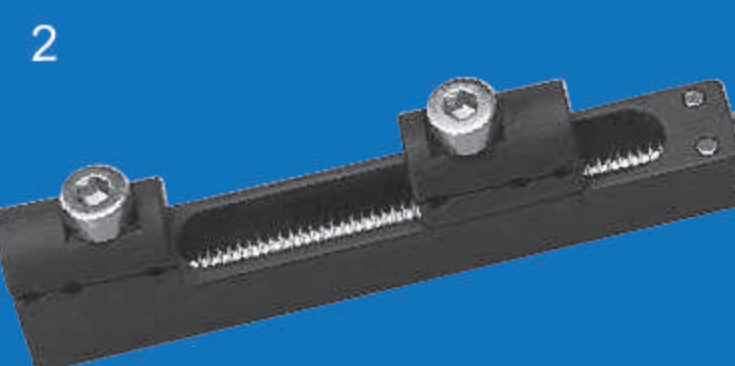

FAMÍLIA FIXADOR MINIRAIL

FIXADORES EXTERNOS PARA OSSOS CURTOS EIGHT-FIX

1
ZK001 YL14 Mini Fixador de trilho, longo

2
ZK002 YL14 Mini Fixador de trilho, padrão

3
ZK003 YL14 Mini Fixador de trilho, curto

4
ZK004 YL14 Mini Fixador de trilho articulado
(eixo horizontal)

5
ZK005 YL14 Mini Fixador de trilho articulado
(eixo vertical)

6
ZK006 YL14 Mini Fixador de trilho articulado
(eixo multiplanar)

7
ZK101 Gancho T MiniRail Lengthener T-Clamp