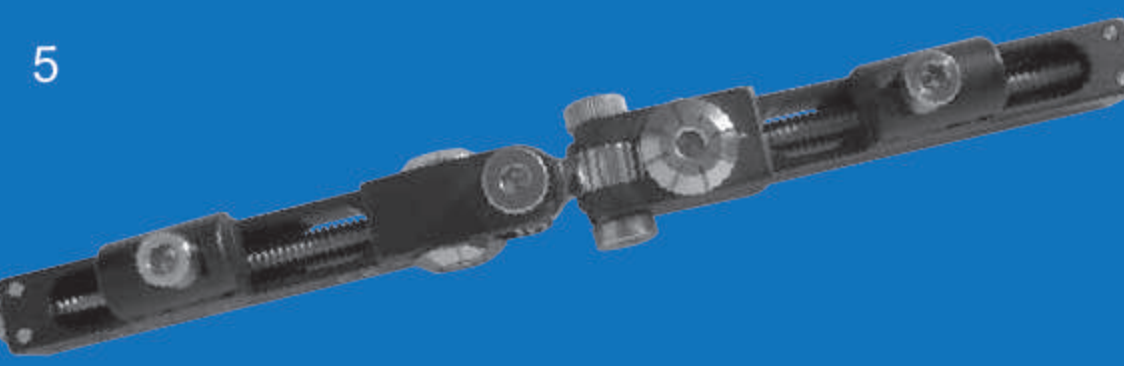

FAMÍLIA FIXADOR MINIRAIL

FIXADORES EXTERNOS PARA OSSOS CURTOS EIGHT-FIX

1
ZK001 YL14 Mini Fixador de trilho, longo

2
ZK002 YL14 Mini Fixador de trilho, padrão

3
ZK003 YL14 Mini Fixador de trilho, curto

4
ZK004 YL14 Mini Fixador de trilho articulado
(eixo horizontal)

5
ZK005 YL14 Mini Fixador de trilho articulado
(eixo vertical)

6
ZK006 YL14 Mini Fixador de trilho articulado
(eixo multiplanar)

7
ZK101 Gancho T MiniRail Lengthener T-Clamp